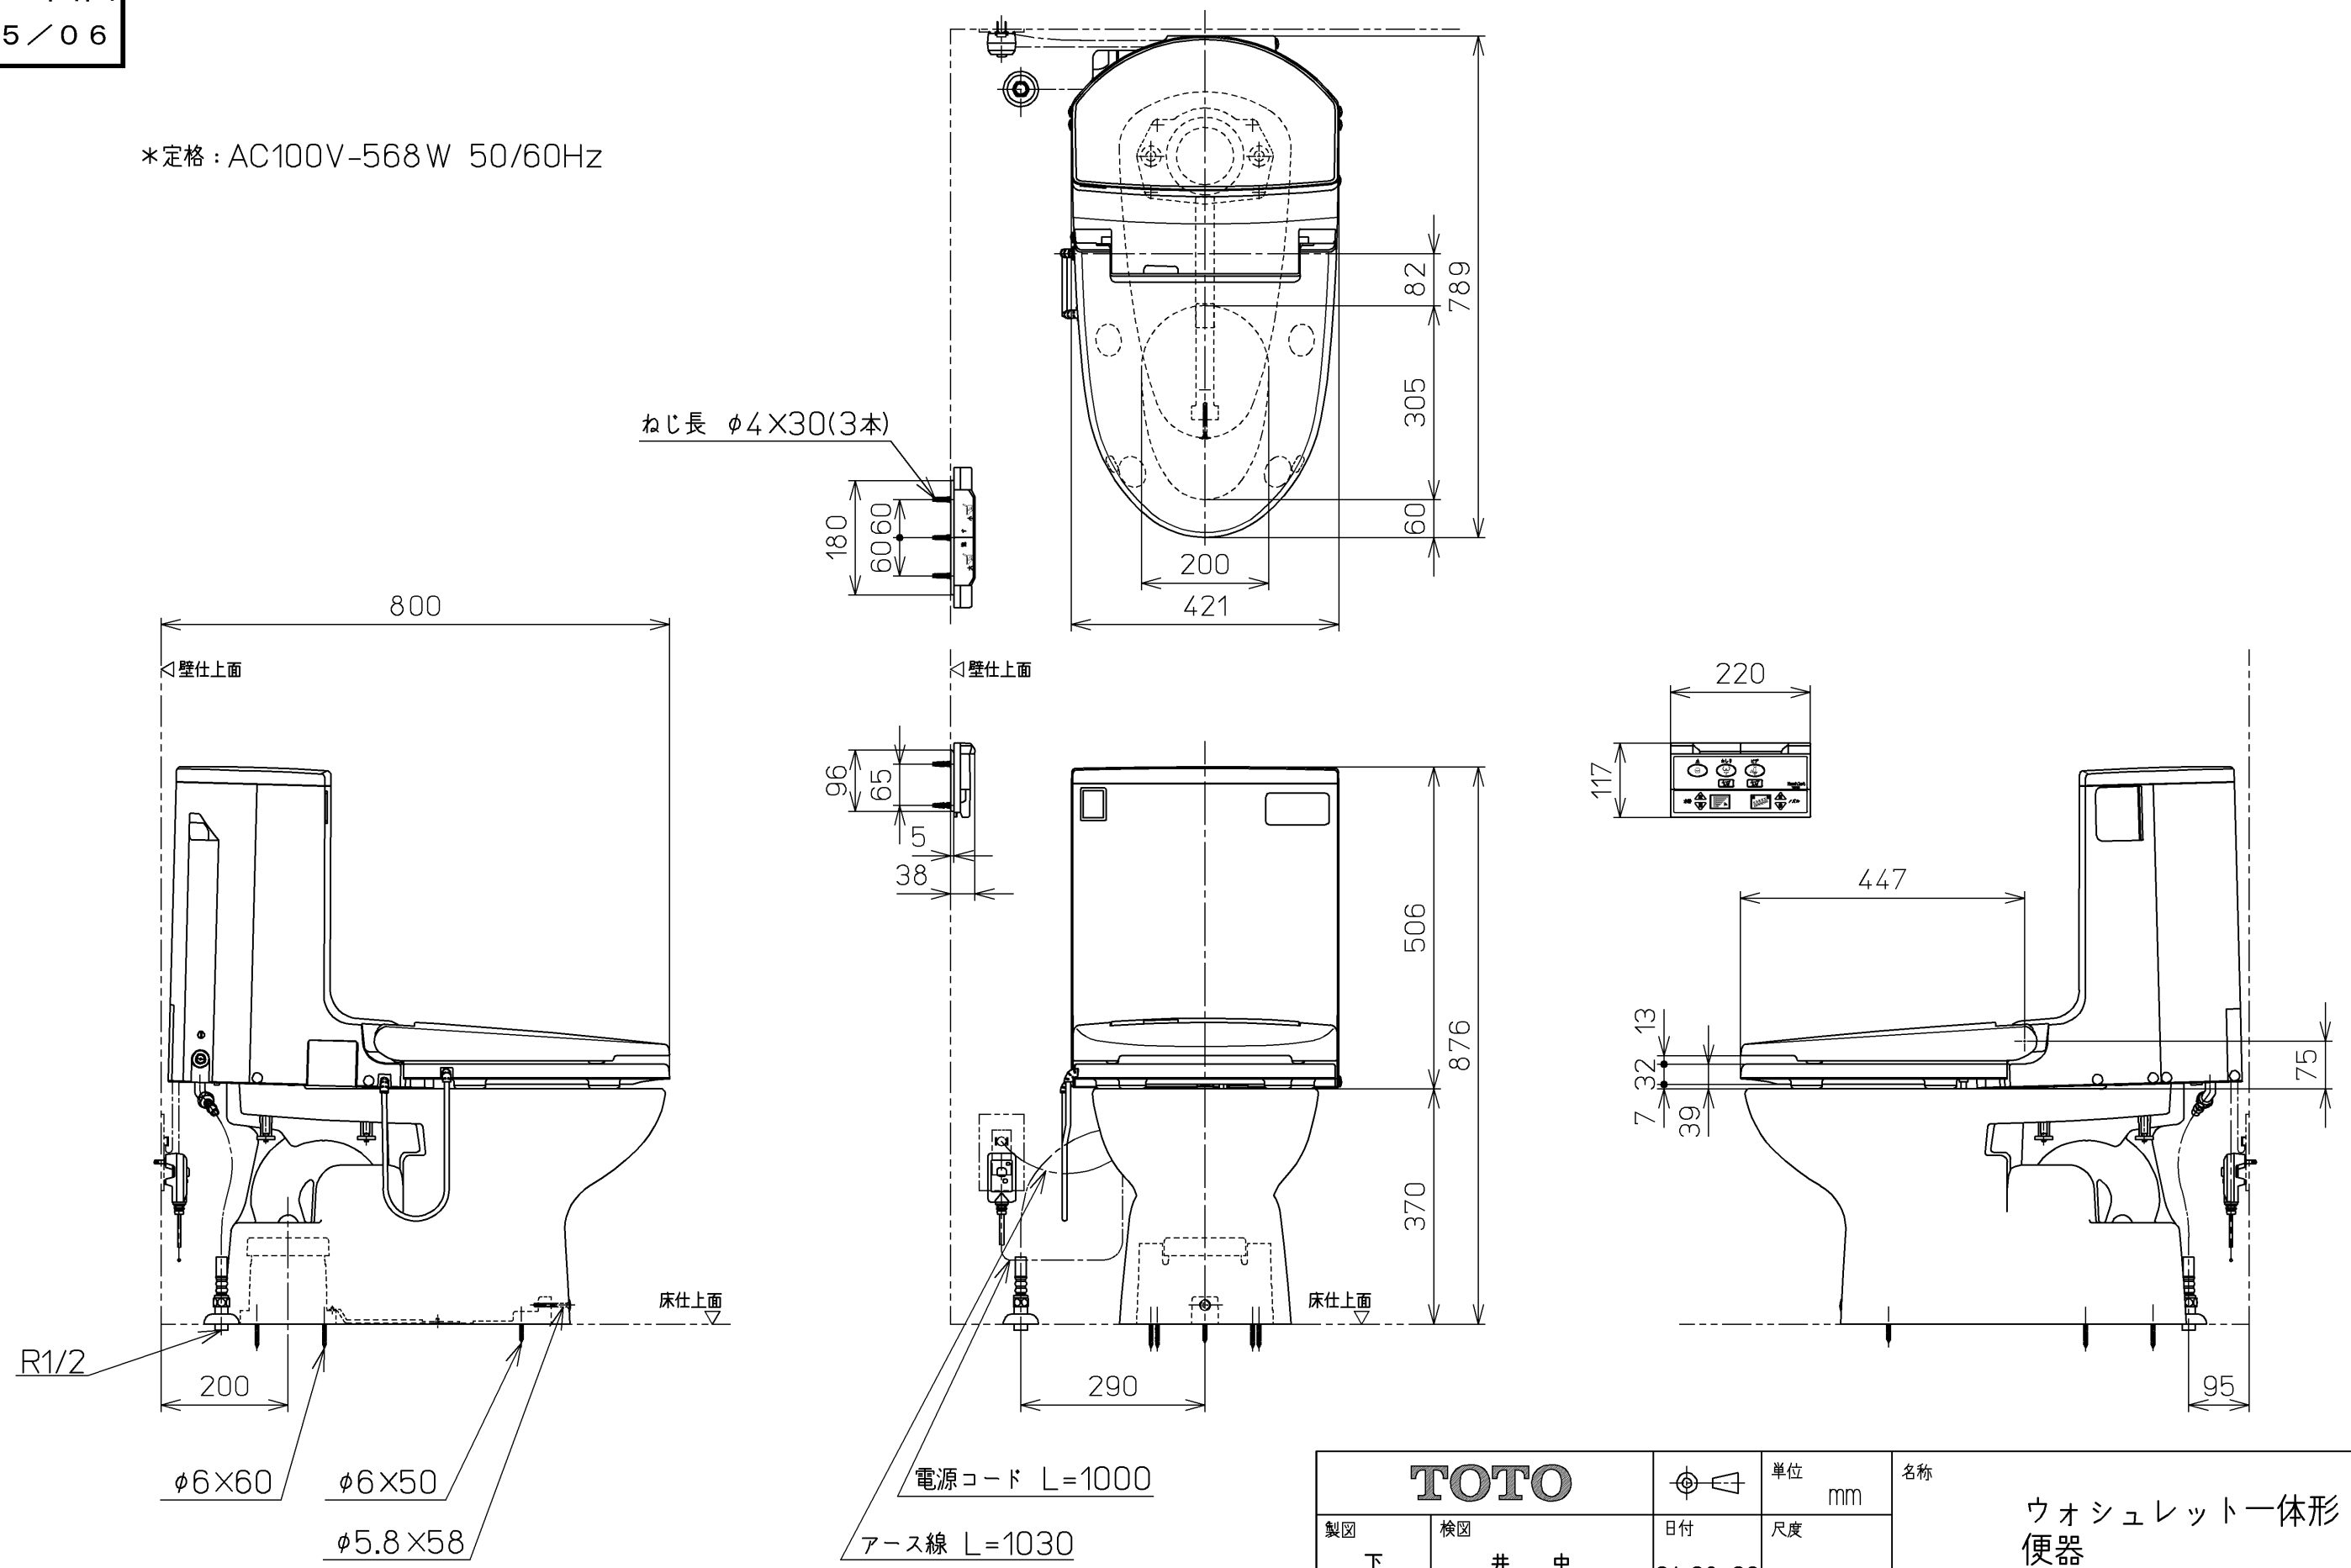

生産中止図面

2005/06

*定格 : AC100V-568W 50/60Hz

TOTO			単位 mm	名称 ウォシュレット一体形 便器
製図 下東	検図 井中村	日付 01-08-06	尺度 1 : 10	品番 CES9011BGR
備考 サイホン式防露便器 給水金具(止水栓)なし仕様				図番 CES9011BGR=A1050
A3		ページNo.	1-1	(改)

生産中止図面

2005/06

*定格 : AC100V-568W 50/60Hz

TOTO			単位 mm	名称
製図 下東	検図 井中村	日付 01-08-06	尺度 1 : 10	ウォシュレット一体形 便器
備考 防露便器 給水金具(止水栓)なし仕様				品番 CES9011BGR
				図番 CES9011BGR=A2040
A3				ページNo. 2-2 (改)