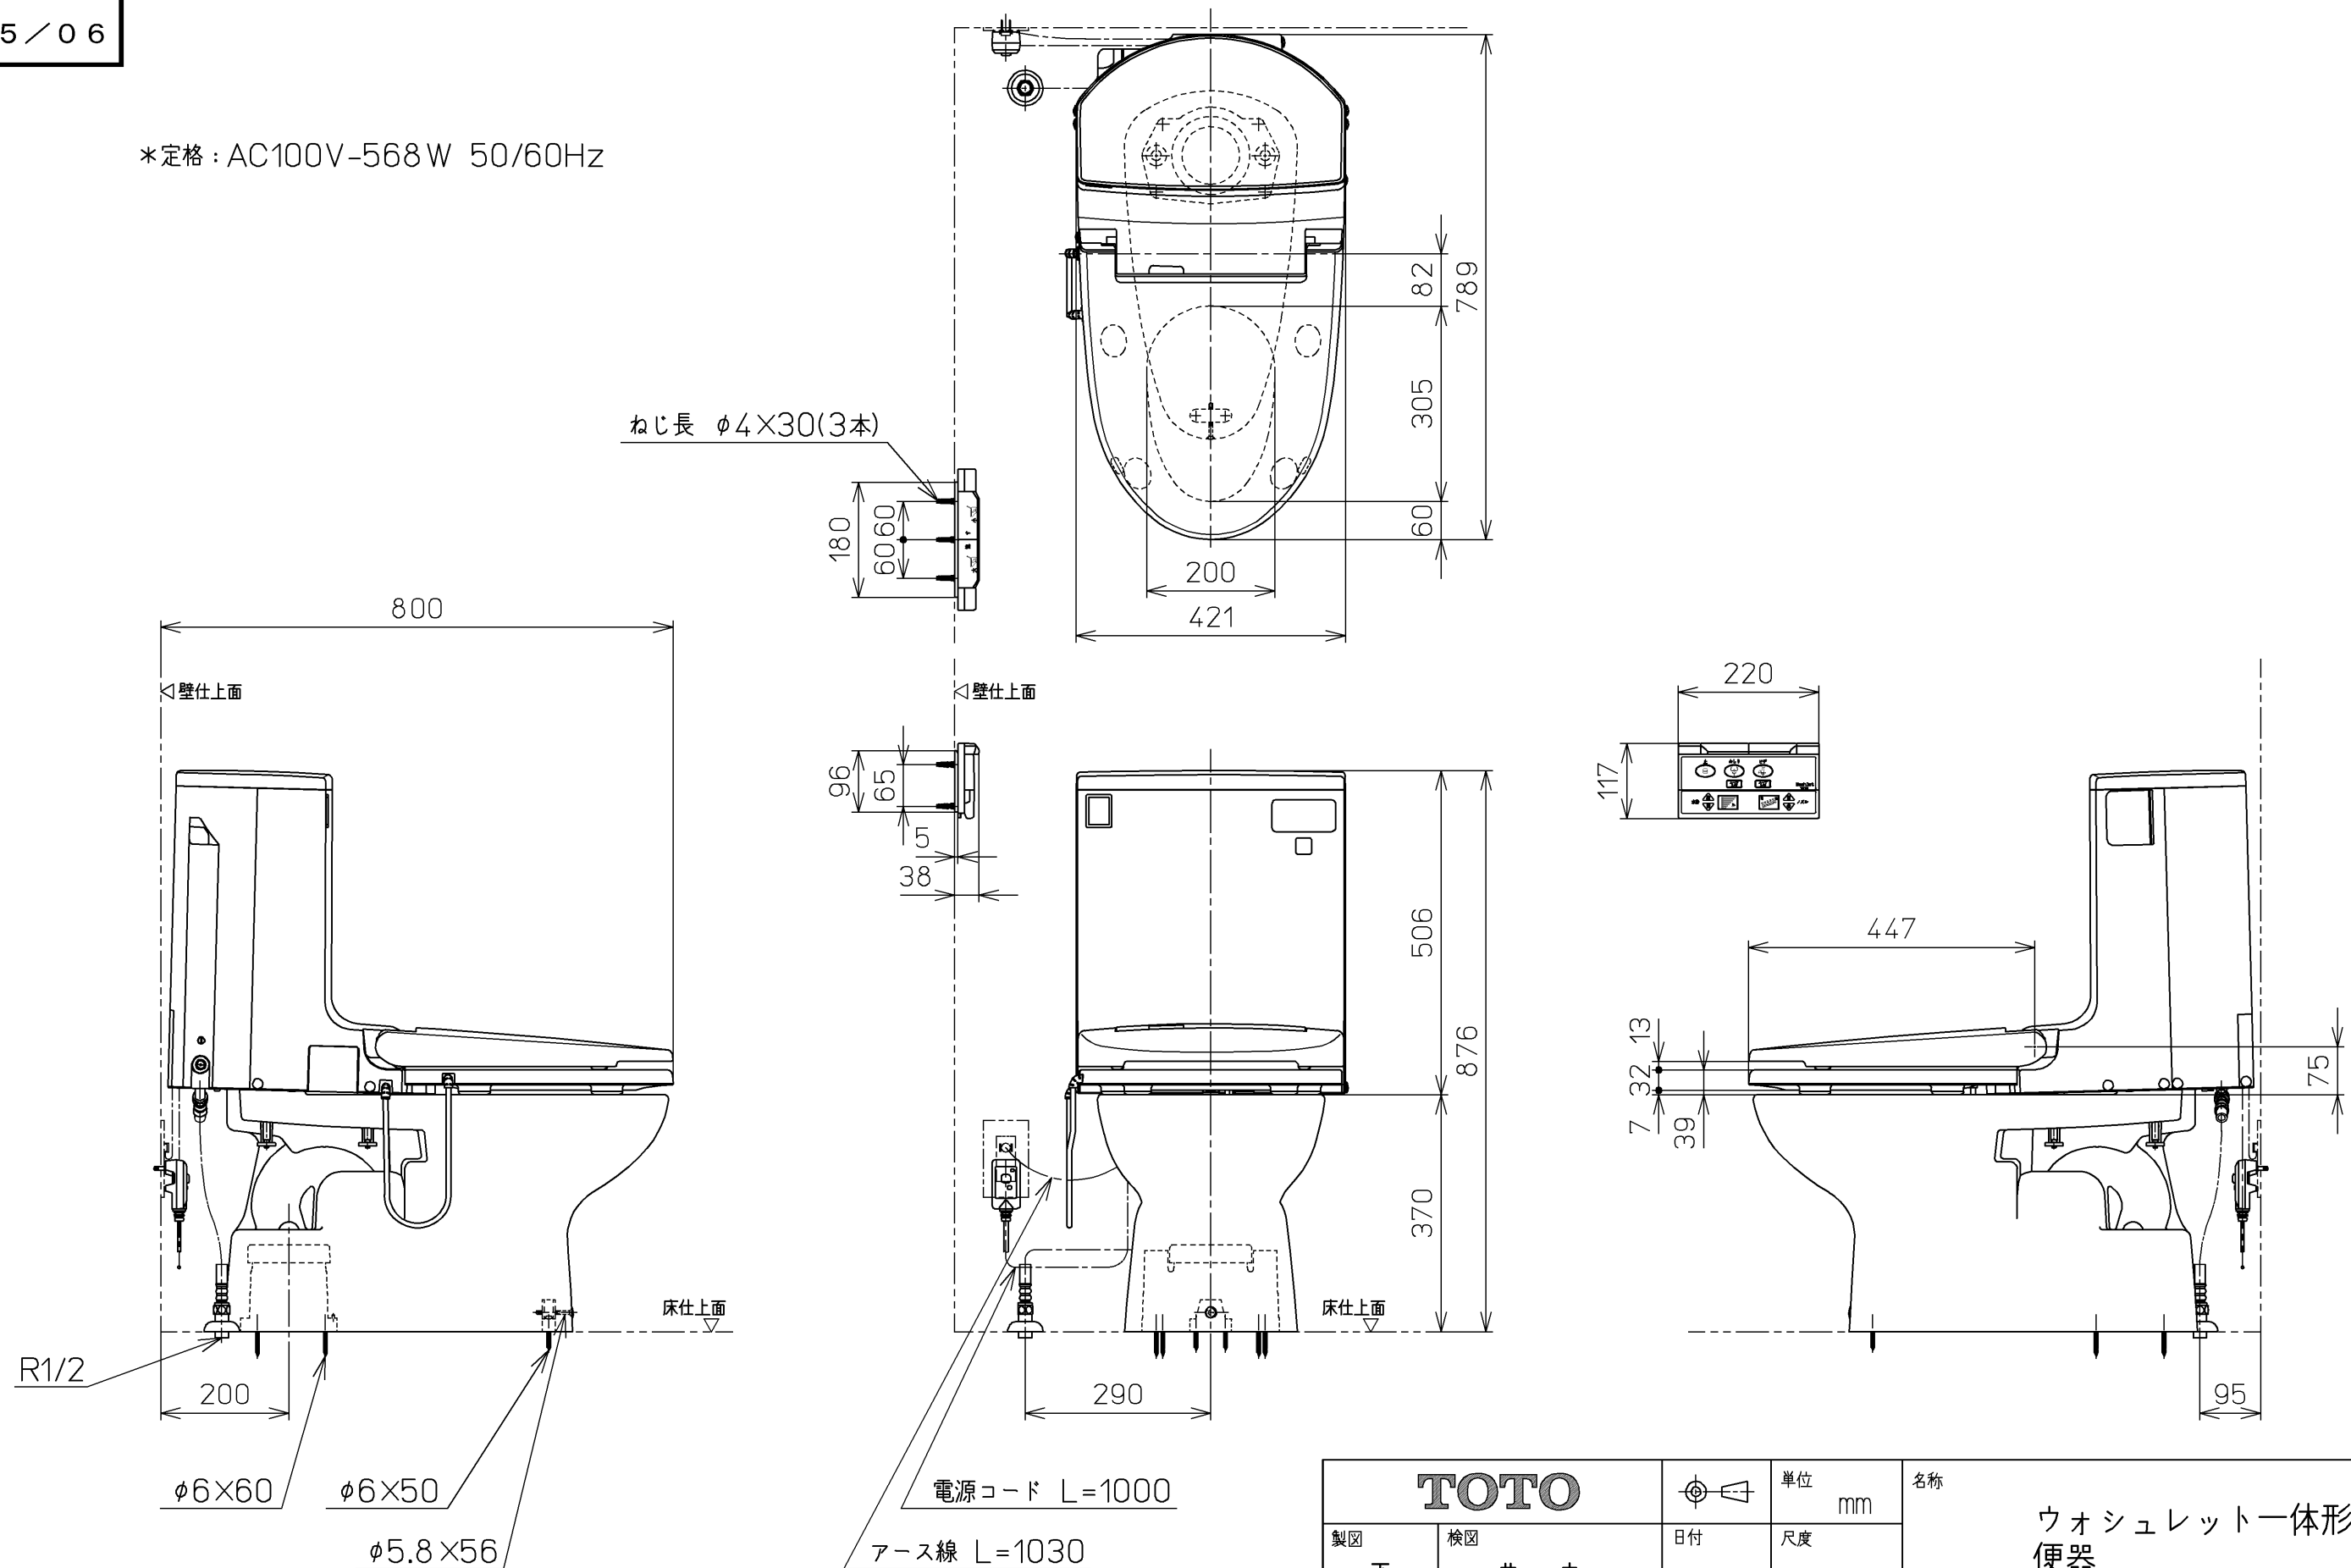

生産中止図面

2005/06

*定格 : AC100V-568W 50/60Hz

TOTO			単位 mm	名称 ウォシュレット一体形 便器
製図 下東	検図 井中村	日付 01-08-06	尺度 1 : 10	品番 CES9011BGR
備考 サイホン式防露便器 給水金具(止水栓)なし仕様				図番 CES9011BGR=A1050
A3		ページNo.	1-1	(改)

生産中止図面

2005/06

*定格 : AC100V-568W 50/60Hz

TOTO			単位 mm	名称
製図 下東	検図 井中村	日付 01-08-06	尺度 1 : 10	ウォシュレット一体形 便器
備考 防露便器 給水金具(止水栓)なし仕様				品番 CES9011BGR
				図番 CES9011BGR=A2040
A3				ページNo. 2-2 (改)